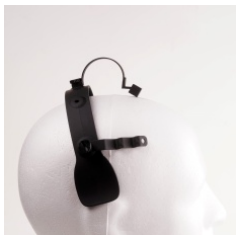

EEG HAUBEN & HALTERUNGEN - BIOFEEDBACK & NEUROFEEDBACK ZUBEHÖR

MINDFIELD ESENSE EEGENIUS ERSATZHAUBE

[zur Produktseite im Shop](#)

Artikelnummer: ESE-EEG-CAP

Preis: €24,90

EEG HAUBE S1 FÜR SINTER BRÜCKENELEKTRODEN

[zur Produktseite im Shop](#)

Artikelnummer: EEG-HS1

Preis: €69,90

ERSATZ-OHRADAPTER (SET) FÜR EEG HAUBE S1

[zur Produktseite im Shop](#)

Artikelnummer: HS1-OHR

Preis: €14,90

ERSATZSCHLÄUCHE FÜR EEG-HAUBEN (12 STK.), VERSCHIEDENE FARBEN

[zur Produktseite im Shop](#)

Artikelnummer: EEG-HES

Preis: €19,90

EEG HAARREIF FÜR ERWACHSENE, ZUR BEFESTIGUNG VON SINTER-ELEKTRODEN

[zur Produktseite im Shop](#)

Artikelnummer: EEG-HRF

Preis: €49,90

ERSATZ-HALTERUNGEN RUND (2 STK.) FÜR EEG HAARREIF

[zur Produktseite im Shop](#)

Artikelnummer: HRF-HAL-R

Preis: €14,90

ERSATZ-HALTERUNGEN ZICK-ZACK (3 STK.) FÜR EEG HAARREIF

[zur Produktseite im Shop](#)

Artikelnummer: HRF-HAL-Z

Preis: €14,90

EEG HAARREIF FÜR KINDER, ZUR BEFESTIGUNG VON SINTER-ELEKTRODEN